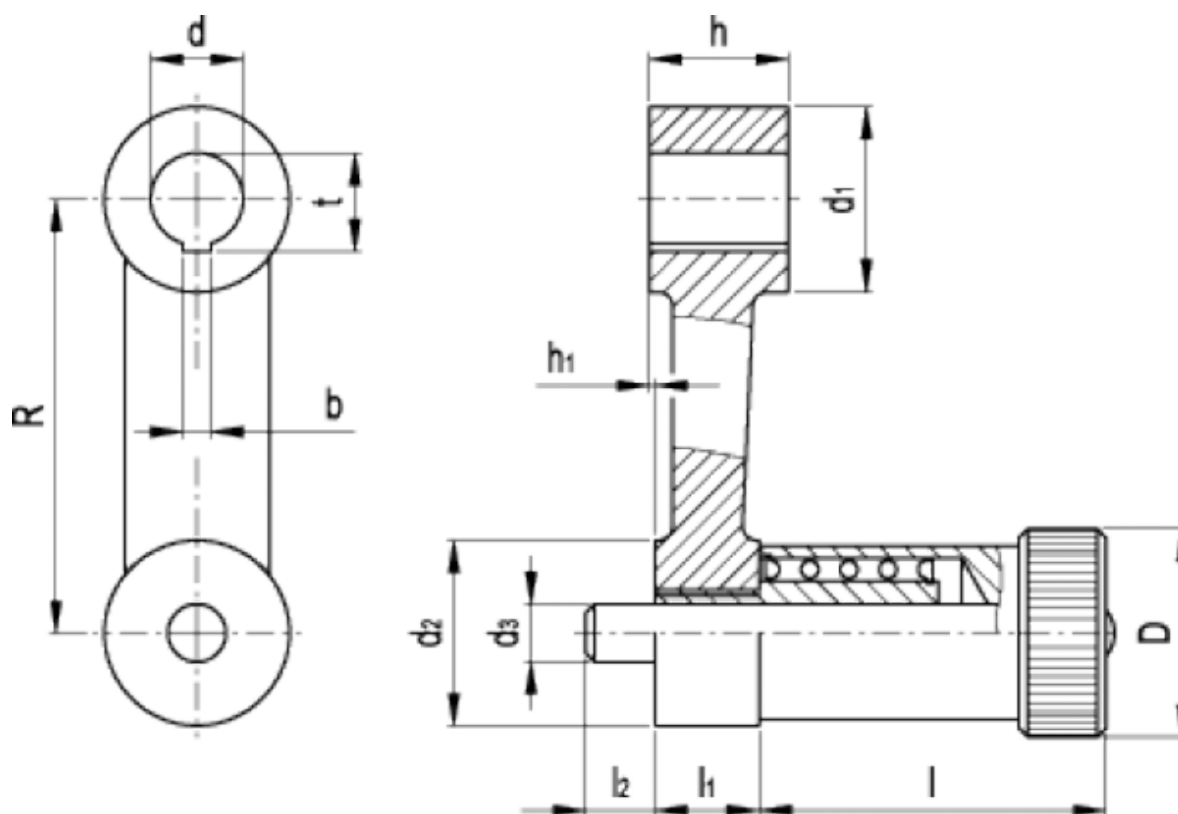

Varenummer: 2055890B18
 Beskrivelse: E+G Håndsving med skala
 GN 558-90-B18

Mål

b P9 =	l = 60
D = 32	l ₁ = 18
d ₁ = 34	l ₂ = 12
d ₂ = 28	R = 90
d ₃ = 10	t =
d H7 = 18	
h = 26	
h ₁ = 1	